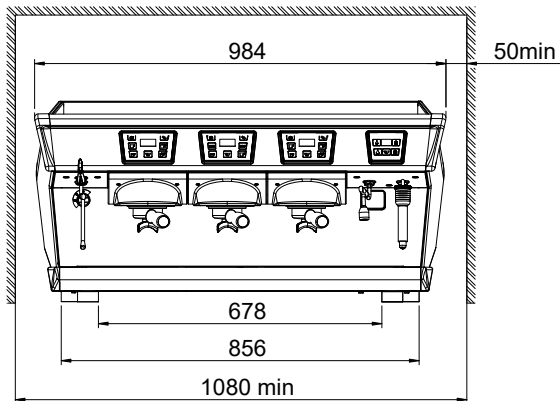

Front

Sida

Elektricitet

Spänning:		
602527 (AURA3DOSA)	230/400 V/3N/1N ph/50 Hz	
Effekt, max:	4.8 kW	
Stickkontakt typ:	Kabel utan stickpropp	

Vatten

[NOT TRANSLATED]	5 / 60 °C

Viktig information

Ytermått, bredd	984 mm
Ytermått, djup	592 mm
Ytermått, höjd	490 mm
Nettovikt:	83 kg
Fraktvolym:	0.83 m³

Hållbarhetsdata

Effekt, min:	7.2 Amps