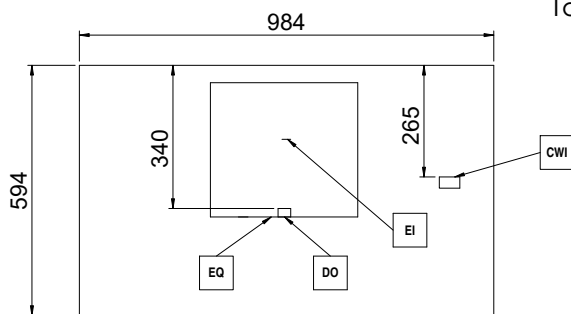

Topp

Elektricitet

Spänning:		
602527 (AURA3DOSA)	230/400 V/3N/1N ph/50 Hz	
Effekt, max:	4.8 kW	
Stickkontakt typ:	Kabel utan stickpropp	

Vatten

[NOT TRANSLATED]	5 / 60 °C

Viktig information

Ytermått, bredd	984 mm
Ytermått, djup	592 mm
Ytermått, höjd	490 mm
Nettovikt:	83 kg
Fraktvolym:	0.83 m³

Hållbarhetsdata

Effekt, min:	7.2 Amps