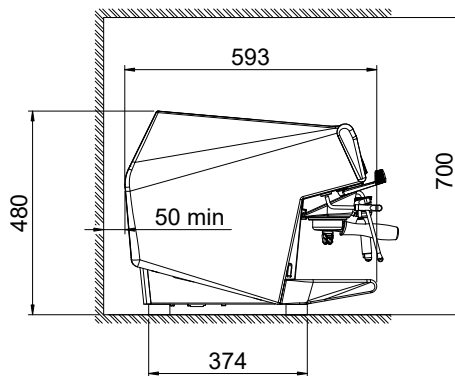

Elektricitet

Spänning:		
602527 (AURA3DOSA)	230/400 V/3N/1N ph/50 Hz	
Effekt, max:	4.8 kW	
Stickkontakt typ:	Kabel utan stickpropp	

Vatten

[NOT TRANSLATED]	5 / 60 °C

Viktig information

Ytermått, bredd	984 mm
Ytermått, djup	592 mm
Ytermått, höjd	490 mm
Nettovikt:	83 kg
Fraktvolym:	0.83 m³

Hållbarhetsdata

Effekt, min:	7.2 Amps